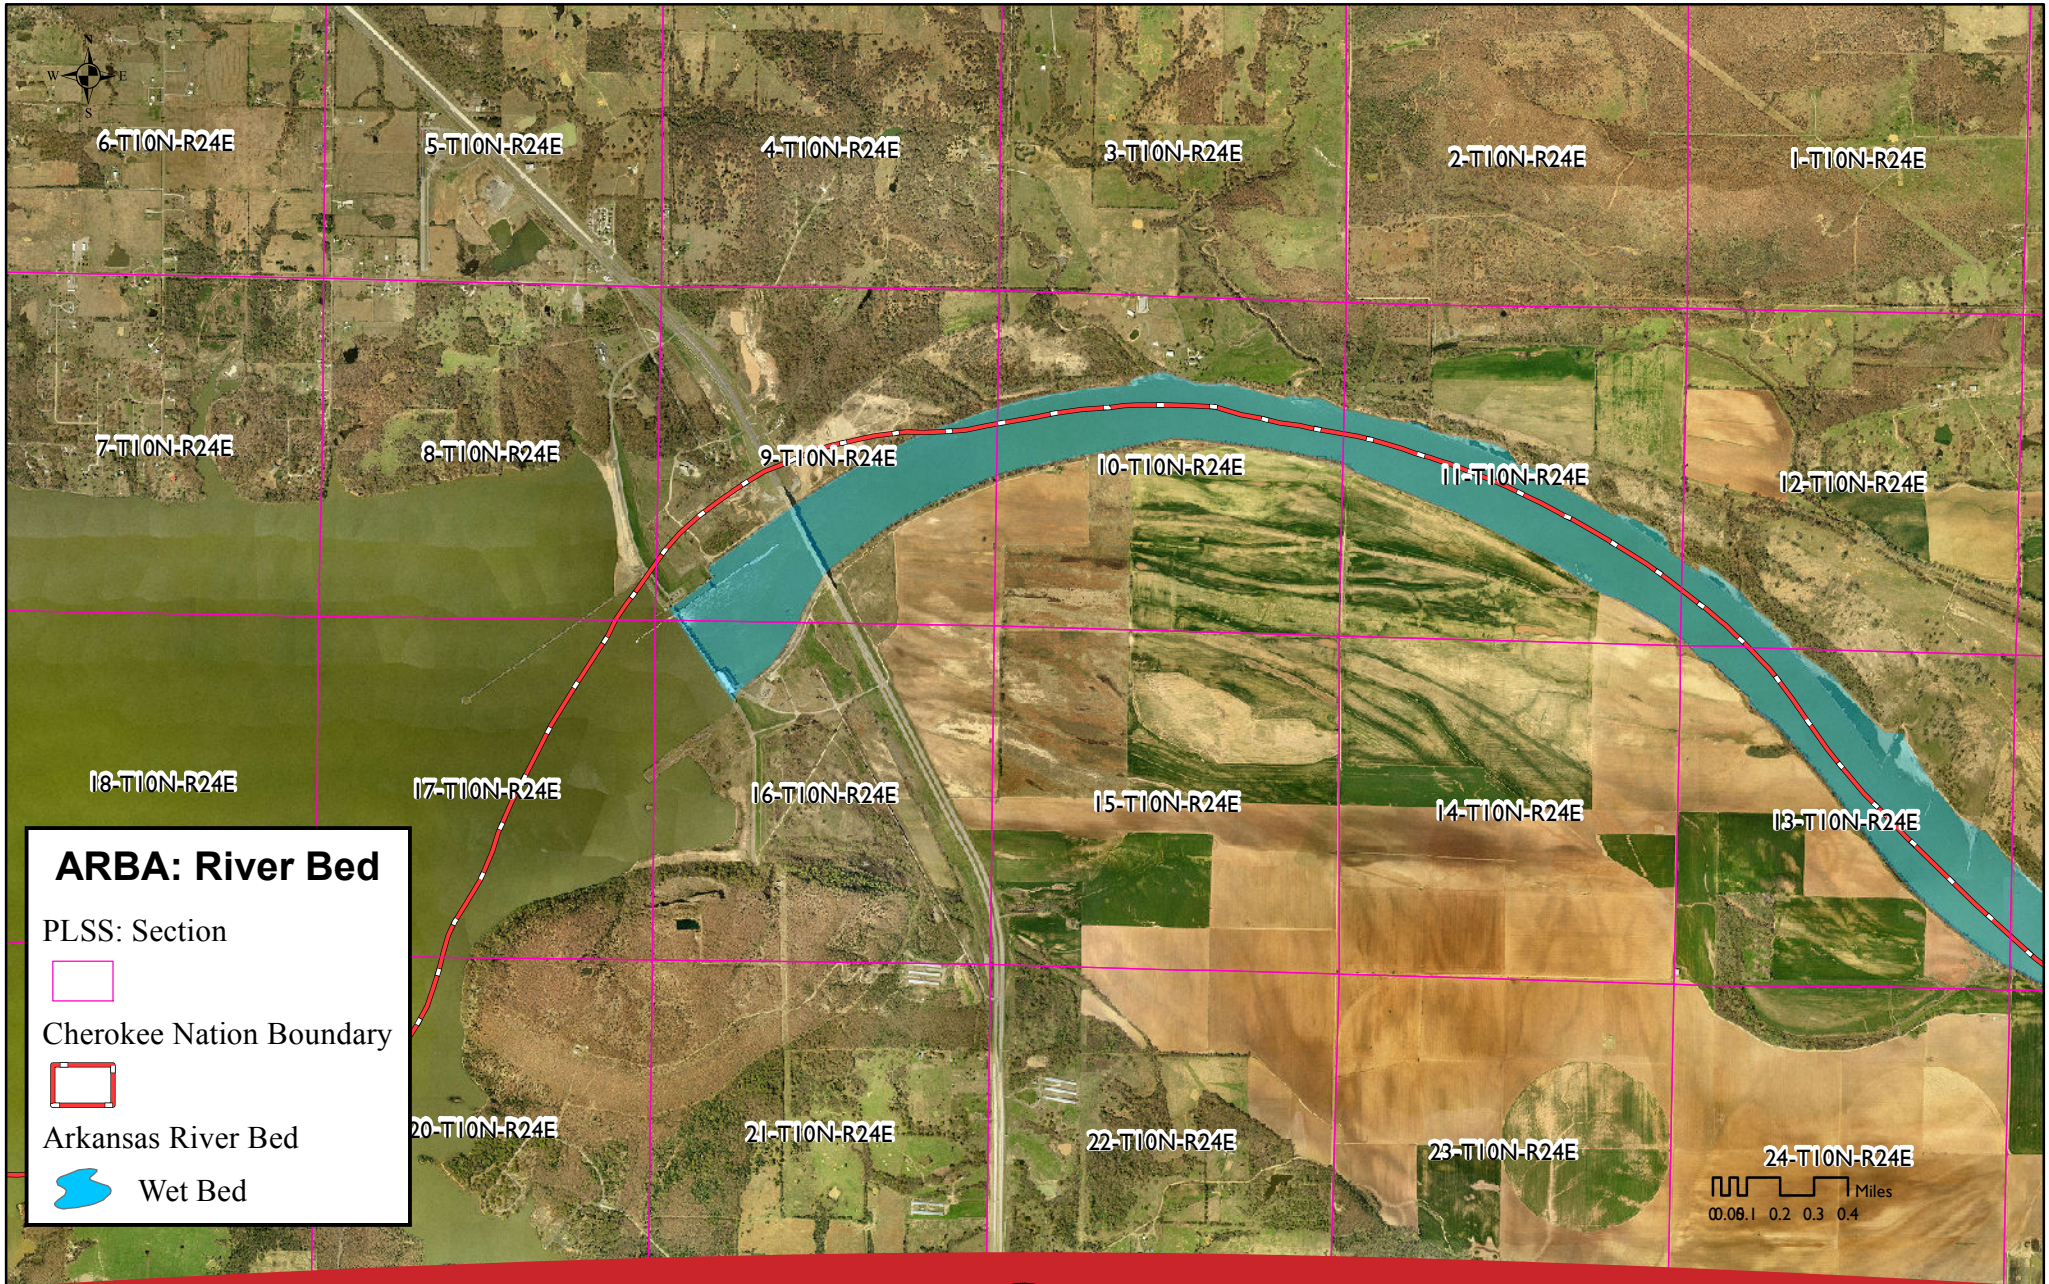

# Arkansas River Bed T10N R24E

GW39 DBP  
CHEROKEE NATION®